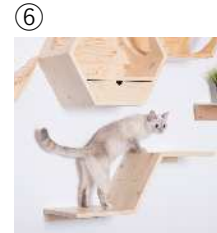

【キャットステップ】
ZONE