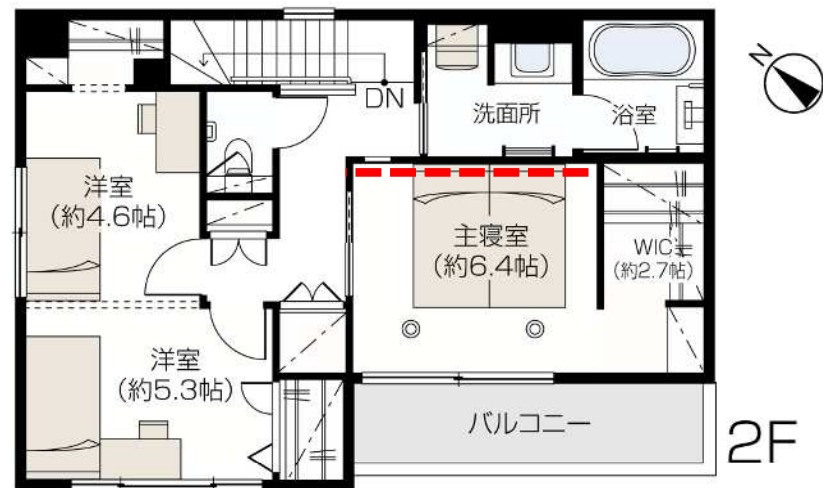

44

【テーブル/猫ハウス】  
COSMOS

45

【キャットタワー】  
TOWERスパイラルキャットタワー

46

【AVENUEハウスオプション  
/猫の隠れ家】  
AVENUE COVER

47

【床置きタイプ猫用ベッド】  
NEKO SHARK

※天井に固定の商品は取付出来ません。注文時在庫切れの場合別商品をお選び頂く事が御座います。

1階

1F

2階

----- 取り行け推奨位置