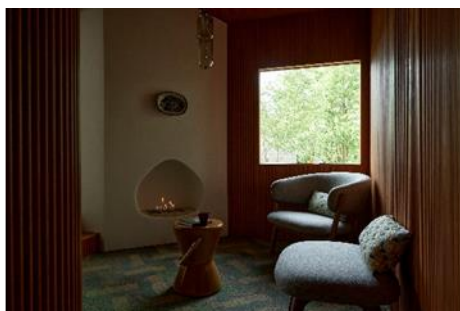

光と陰影、炎の揺らめきに心安らぐ「居どころ」