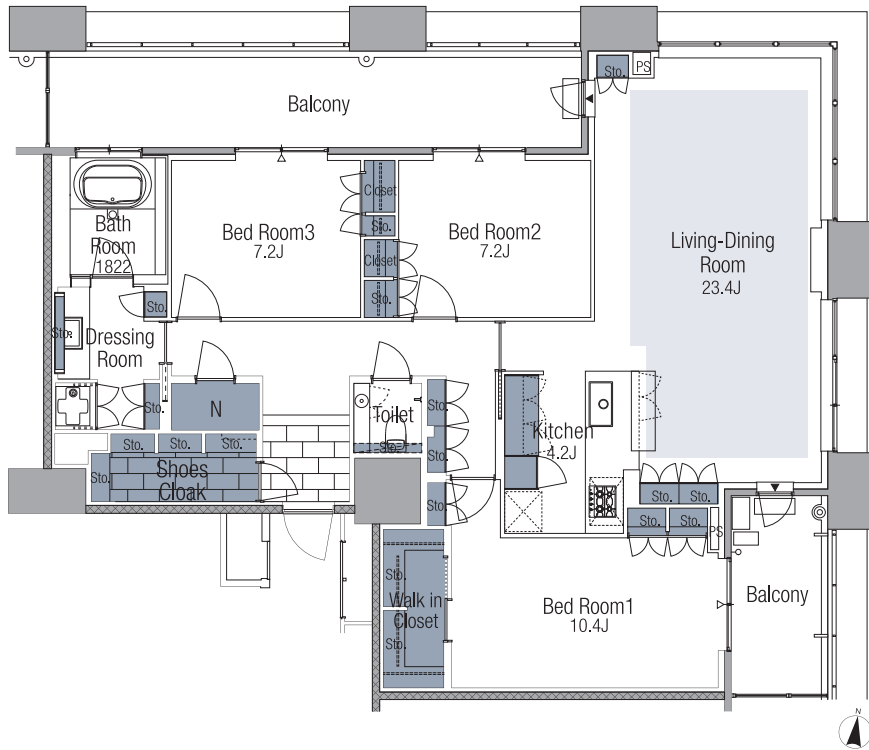

Pa type
EAST棟

3LDK+WIC+SC+N
(ウォークインクローゼット) (シューズクローゼット) (納戸)

専有面積 / 131.79㎡ (39.86坪)
バルコニー面積 / 27.86㎡ (8.42坪)

43-45F

Pa type
EAST棟

3LDK+WIC+SC+N
(ウォークインクローゼット) (シューズクローゼット) (納戸)

専有面積 / 131.79㎡ (39.86坪)
バルコニー面積 / 27.86㎡ (8.42坪)

46F

N=納戸、=床暖房、=収納

※掲載は、EAST棟の図面になります。また、今後の設計の変更、改良や施工上の都合等により、変更となることがあります。※下がり天井及び梁型は、各階数・タイプにより異なるため、本図面には記載しておりません。