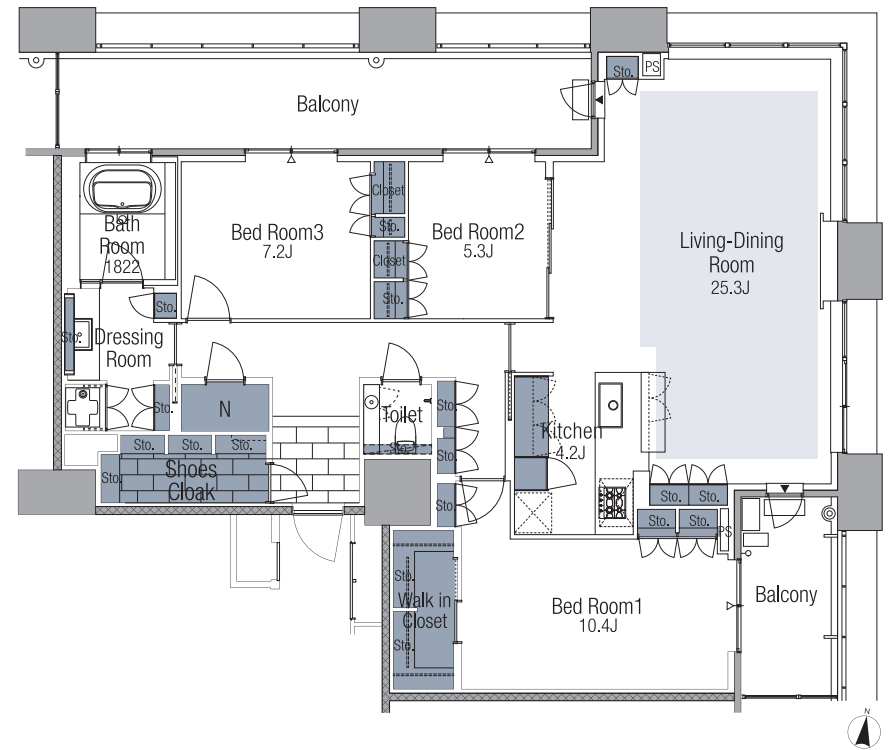

Pa type
EAST棟

3LDK+WIC+SC+N
(ウォークインクローゼット) (シューズクローゼット) (納戸)

専有面積 / 131.79㎡ (39.86坪)
バルコニー面積 / 27.86㎡ (8.42坪)

43-45F

Pa type
EAST棟

3LDK+WIC+SC+N
(ウォークインクローゼット) (シューズクローゼット) (納戸)

専有面積 / 131.79㎡ (39.86坪)
バルコニー面積 / 27.86㎡ (8.42坪)

46F

N=納戸、=床暖房、=収納

※掲載は、EAST棟の図面になります。また、今後の設計の変更、改良や施工上の都合等により、変更となることがあります。※下がり天井及び梁型は、各階数・タイプにより異なるため、本図面には記載しておりません。