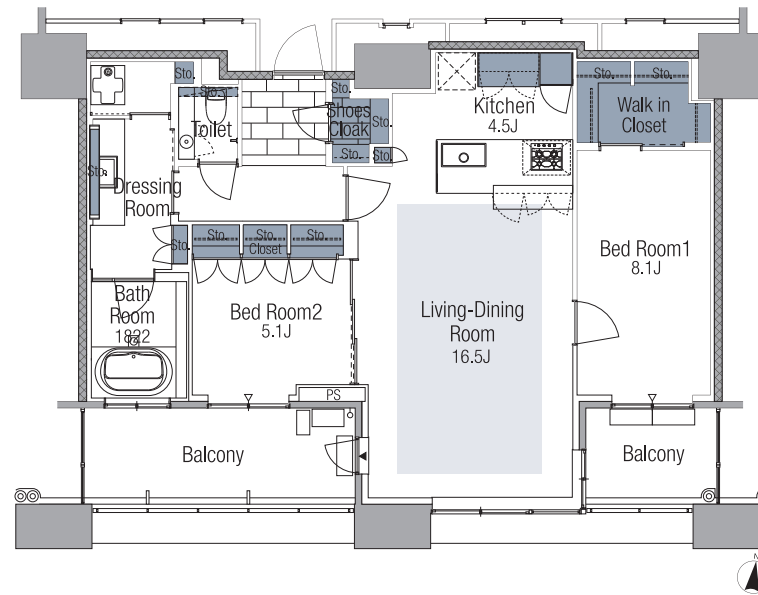

Pc
type
EAST棟

2LDK+WIC+SC
(ウォークインクローゼット) (シューズクローゼット)

専有面積 / 87.38㎡ (26.43坪)
バルコニー面積 / 15.53㎡ (4.69坪)

■ =床暖房、■ =収納