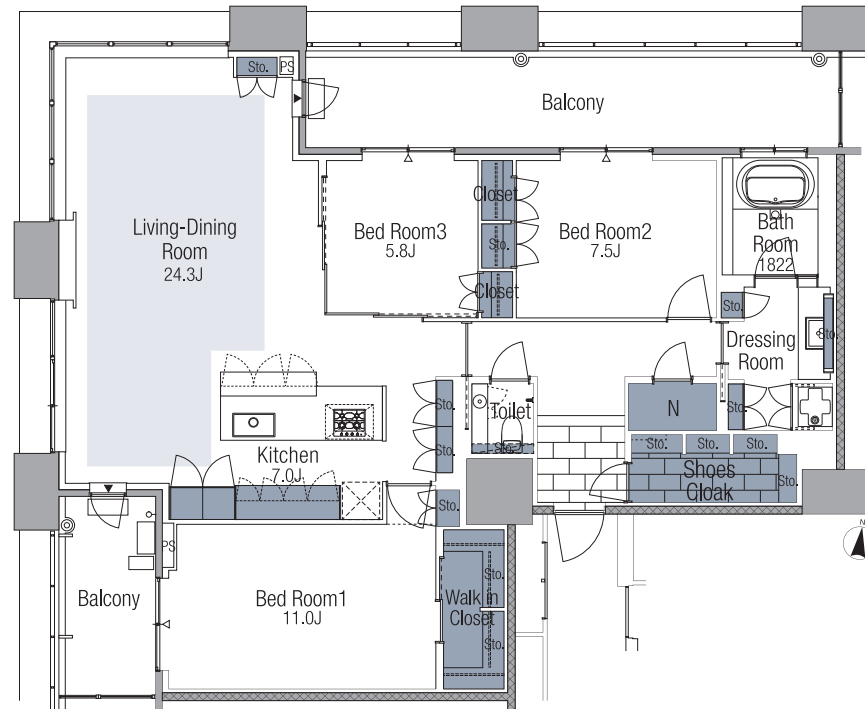

**Pe**  
type  
EAST棟

**3LDK+WIC+SC+N**  
(ウォークインクローゼット) (シューズクローゼット) (納戸)

専有面積 / 131.79㎡ (39.86坪)  
バルコニー面積 / 27.86㎡ ( 8.42坪)

43-46F

N=納戸、 =床暖房、 =収納

※掲載は、EAST 棟の図面になります。また、今後の設計の変更、改良や施工上の都合等により、変更となることがあります。※下がり天井及び梁型は、各階数・タイプにより異なるため、本図面には記載しておりません。