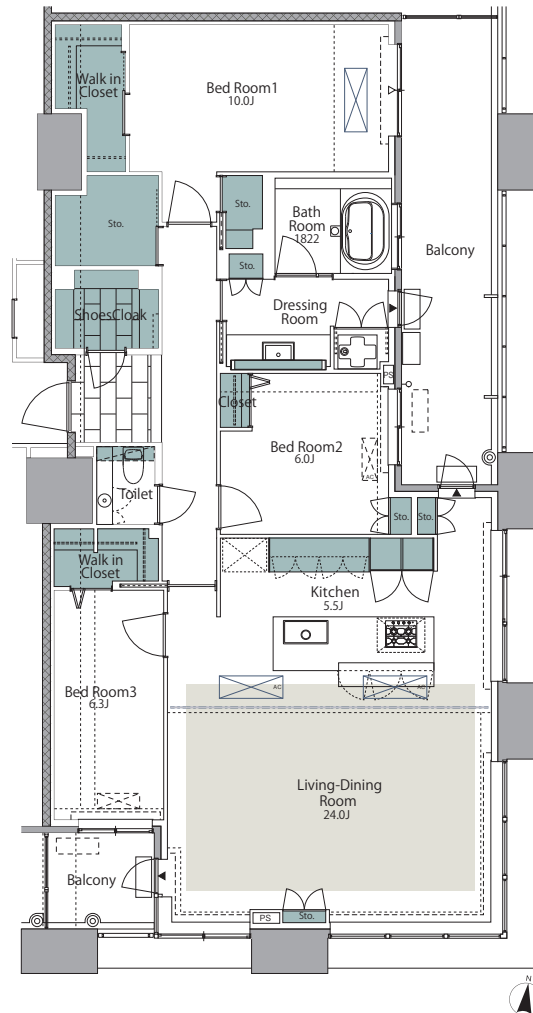

Pb
type
WEST棟

3LDK+2WIC+SC
(ウォークインクローゼット) (シューズクローグ)

専有面積 / 126.79㎡ (38.35坪)
バルコニー面積 / 22.00㎡ (6.65坪)

■ =床暖房、■ =収納

※掲載は、WEST棟の図面になります。また、今後の設計の変更、改良や施工上の都合等により、変更となることがあります。※下がり天井及び梁型は、各階数・タイプにより異なるため、本図面には記載していません。