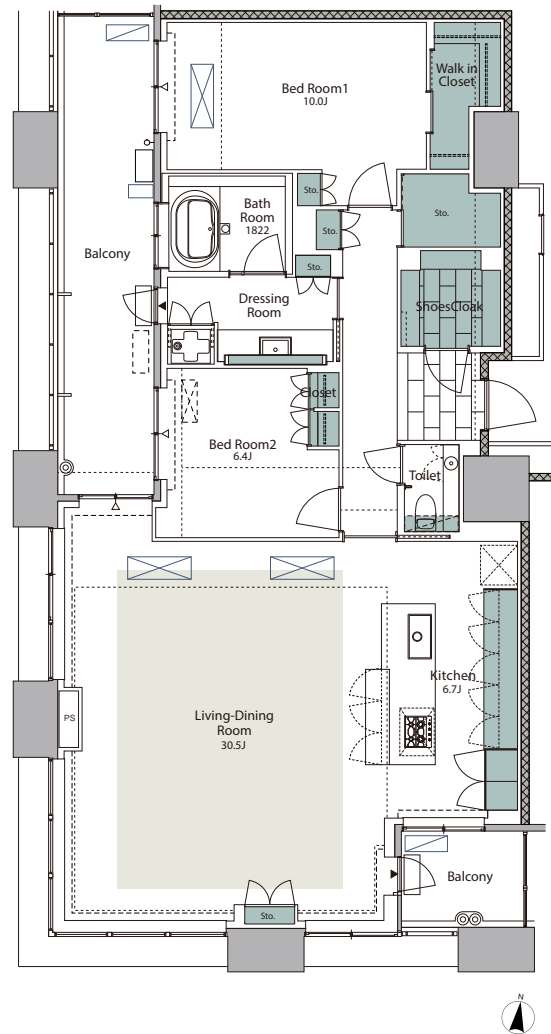

Pd
type

2LDK+WIC+SC+N
(クローゼット2室) (シューズクローゼット) (廊下)

専有面積 / 128.33㎡ (38.81坪)
バルコニー面積 / 23.04㎡ (6.96坪)

■ =床暖房、■ =収納

※掲載は、WEST棟の図面になります。また、今後の設計の変更、改良や施工上の都合等により、変更となることがあります。※下がり天井及び梁型は、各階数・タイプにより異なるため、本図面には記載していません。