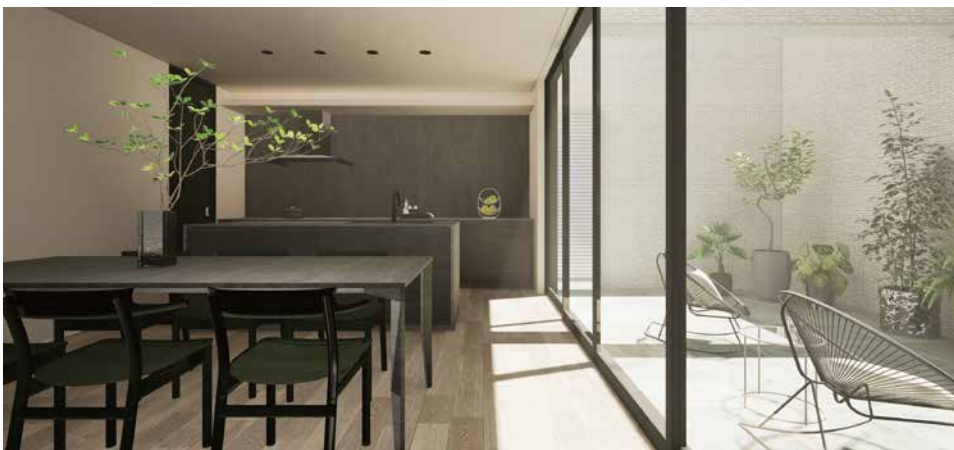

04

3/7(金)・8(土)・9(日)

仙台市宮城野区 岩切会場

愛車を楽しむコートハウスの住まい

静

ご見学
WEB予約
ここをタップ

DATA イズ(鉄骨/2階建) 延床面積/183.73㎡(約55.57坪)

ポイント

- ビルトインガレージの愛車を眺める書斎
- 居心地のよいリビングとプライベートを楽しむコートハウス
- 間接照明とグレイッシュモダンな内装で気品に満ちた空間
- 日々の家事を楽しむ、つながる家事動線とキッチンハウス

同時開催EVENT

住宅設備説明会 3/8(土) ■ ユニットバス(TOTO)

〈各会場へナビでご案内〉

MAPCODE® 21 804 548*21

カーナビポイント/ファミリーマート仙台岩切店

※駐車場についての詳細は
スタッフにお尋ねください。